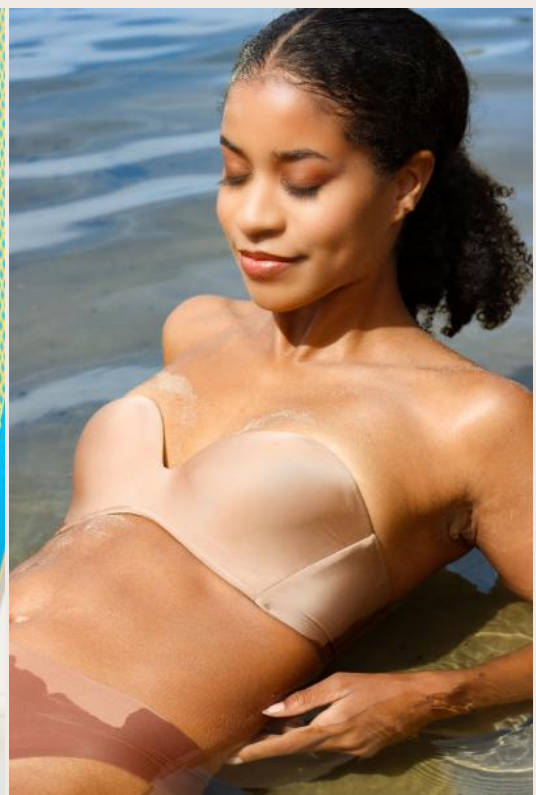

Splendide
INTERNATIONAL MODELS

GROSSE_174 KONFEKTION_36
OBERWEITE_86 TAILLE_65 HÜFTE_94
BH_70 B SCHUHE_39
HAARE_DUNKELBRAUN AUGEN_BRAUN

HEIGHT_5'9 SIZE_10
BUST_33,9 WAIST_25,6 HIPS_37
BRA_34 A SHOES_UK_6
HAIR_DARK BROWN EYES_BROWN